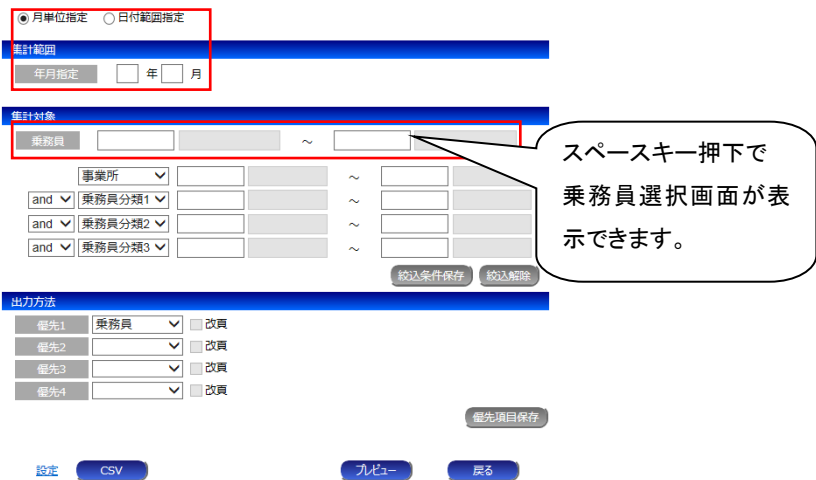

### (4)乗務員様の運行評価を一覧で見たい場合は？

【答え】「運行評価一覧表」にて指定した集計範囲内の運行の評価項目別得点数を集計し、乗務員様毎に一覧で確認できます。

①『web 地球号』メニュー画面より、

乗務員 評価・安全運転 管理 - 運行評価 管理帳票 - 運行評価一覧表 作成

を選択し、画面を起動します。

②「集計範囲」(月単位・日付範囲選択可能)と「集計対象」(乗務員)を指定後、「プレビュー」ボタンをクリックしてください。